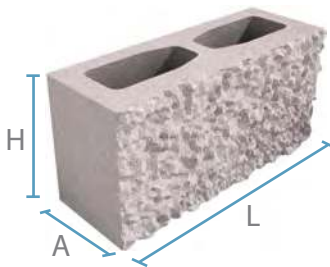

Presentaciones AxHxL*	15x20x40 cm 6x8x16 "	20x20x40cm 8x8x16 "
- Pieza completa	O63BIWSCP	O65CIWSCP
- Media pieza	O63B2WSCP	O65C2WSCP
- Media esquina	O63B2WSCPE	O65C2WSCPE
- Knock out	O63BIWSCP KO	O65CIWSCP KO
- Esquina	O63BIWSCPE	O65CIWSCPE

Textura: ligeramente rugoso.

* Dimensiones considerando la boquilla

DIMENSIONES

COLORES DE LÍNEA

- Blanco O24
- Desierto O87
- Capuccino O78
- Rojo O98

Las imágenes y los colores son únicamente para efectos ilustrativos.

Notas:

- -Disponibilidad de colores de acuerdo al pedido.
- -Si usted requiere block de color o aparente para su obra le recomendamos lleve el total de piezas a utilizar, ya que pueden existir variaciones en la tonalidad de los block de un lote a otro.