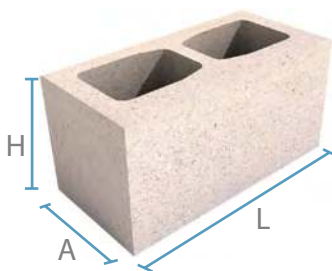

Presentaciones AxHxL *	15x20x40 cm 6x8x16 "	20x20x40 cm 8x8x16 "	30x20x40 cm 12x8x16 "
- Pieza completa	O24BIWRP	O24CIWRP	O24DIWRP
- Media pieza	O24B2WRP	O24C2WRP	O24D2WRP
- Pieza completa con ventana	O24BIWRVP	O24CIWRVP	-
-Esquina 2 extremos	O24BIWREP	O24CIWREP	-
-Knock out	O24BIWRKOP	O24CIWRKOP	O24DIWRKOP

Textura: liso

* Estas dimensiones son considerando la boquilla

DIMENSIONES

COLORES DE LÍNEA

- Blanco O24
- Desierto O87
- Capuccino O78
- Rojo O98

Las imágenes y los colores son únicamente para efectos ilustrativos.

Notas:

- -Disponibilidad de colores de acuerdo al pedido.
- -Si usted requiere block de color o aparente para su obra le recomendamos lleve el total de piezas a utilizar, ya que pueden existir variaciones en la tonalidad de los block de un lote a otro.