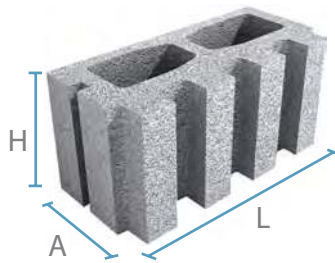

DIMENSIONES

COLORES DE LÍNEA

- Blanco 024
- Desierto 087
- Capuccino 078
- Rojo 098

Las imágenes y los colores son únicamente para efectos ilustrativos.

Notas:

- -Disponibilidad de colores de acuerdo al pedido.
- -Si usted requiere block de color o aparente para su obra le recomendamos lleve el total de piezas a utilizar, ya que pueden existir variaciones en la tonalidad de los block de un lote a otro.